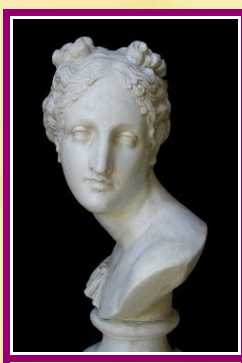

L'Associazione Culturale
MIRABILE INGEGNO

Percorsi d'Arte

Vi invita a partecipare al secondo
Notturmo d'Arte 2011

FEMINAE SUPER CAPITOLIUM

ANTICHI CAPRICCI AL FEMMINILE SUL COLLE CAPITOLINO

Visita guidata condotta dallo Storico dell'arte **MIRKO BALDASSARRE**
con la partecipazione delle attrici **ANGELA SAJEVA** e **TITTI NUZZOLESE**

Abiti e accessori a cura di **STULIC COLLECTION**

MARTEDI 12 LUGLIO - MERCOLEDI 13 LUGLIO - GIOVEDI 14 LUGLIO
VENERDI 15 LUGLIO - SABATO 16 LUGLIO ore 20.30

La visita sarà improntata all'approfondimento della storia del Campidoglio, con uno sguardo lenticolare ai principali monumenti che vi sono conservati. La passeggiata ci porterà a conoscere il Colle Capitolino da una prospettiva inedita, attraverso un itinerario insolito e più "appartato". Godremo, inoltre, dell'incantevole panorama che il Campidoglio offre sul Foro Romano, ancora più arcano e suggestivo con la nuova illuminazione notturna. Verrà raccontata la storia dei principali monumenti visibili dal Colle, con descrizioni dettagliate, analisi, rievocazioni di miti e antiche leggende, dalla Fondazione di Roma al Genio di Michelangelo che, nel primo Cinquecento, diede alla Piazza del Campidoglio la sistemazione attuale. La visita verrà "disturbata" da improvvise e divertenti apparizioni: alcune impertinenti protagoniste dell'antica Roma, cercheranno di distrarre gli spettatori rievocando le loro disavventure, i loro torbidi intrighi, le loro debolezze, i loro capricci.. Capiremo, forse, che dopo duemila anni alcuni usi e costumi non sono affatto cambiati.....