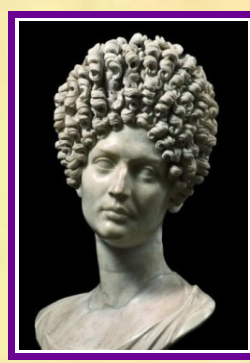

L'Associazione Culturale
MIRABILE INGEGNO

Percorsi d'Arte

Vi invita a partecipare al secondo
Notturmo d'Arte 2011

FEMINAE SUPER CAPITOLIUM

ANTICHI CAPRICCI AL FEMMINILE SUL COLLE CAPITOLINO

Visita guidata condotta dallo Storico dell'arte **MIRKO BALDASSARRE**
con la partecipazione delle attrici **ANGELA SAJEVA** e **TITTI NUZZOLESE**

Abiti e accessori a cura di **STULIC COLLECTION**

MARTEDI 12 LUGLIO - MERCOLEDI 13 LUGLIO - GIOVEDI 14 LUGLIO
VENERDI 15 LUGLIO - SABATO 16 LUGLIO ore 20.30

La visita sarà improntata all'approfondimento della storia del Campidoglio, con uno sguardo lenticolare ai principali monumenti che vi sono conservati. La passeggiata ci porterà a conoscere il Colle Capitolino da una prospettiva inedita, attraverso un itinerario insolito e più "appartato". Godremo, inoltre, dell'incantevole panorama che il Campidoglio offre sul Foro Romano, ancora più arcano e suggestivo con la nuova illuminazione notturna. Verrà raccontata la storia dei principali monumenti visibili dal Colle, con descrizioni dettagliate, analisi, rievocazioni di miti e antiche leggende, dalla Fondazione di Roma al Genio di Michelangelo che, nel primo Cinquecento, diede alla Piazza del Campidoglio la sistemazione attuale. La visita verrà "disturbata" da improvvise e divertenti apparizioni: alcune impertinenti protagoniste dell'antica Roma, cercheranno di distrarre gli spettatori rievocando le loro disavventure, i loro torbidi intrighi, le loro debolezze, i loro capricci.. Capiremo, forse, che dopo duemila anni alcuni usi e costumi non sono affatto cambiati.....